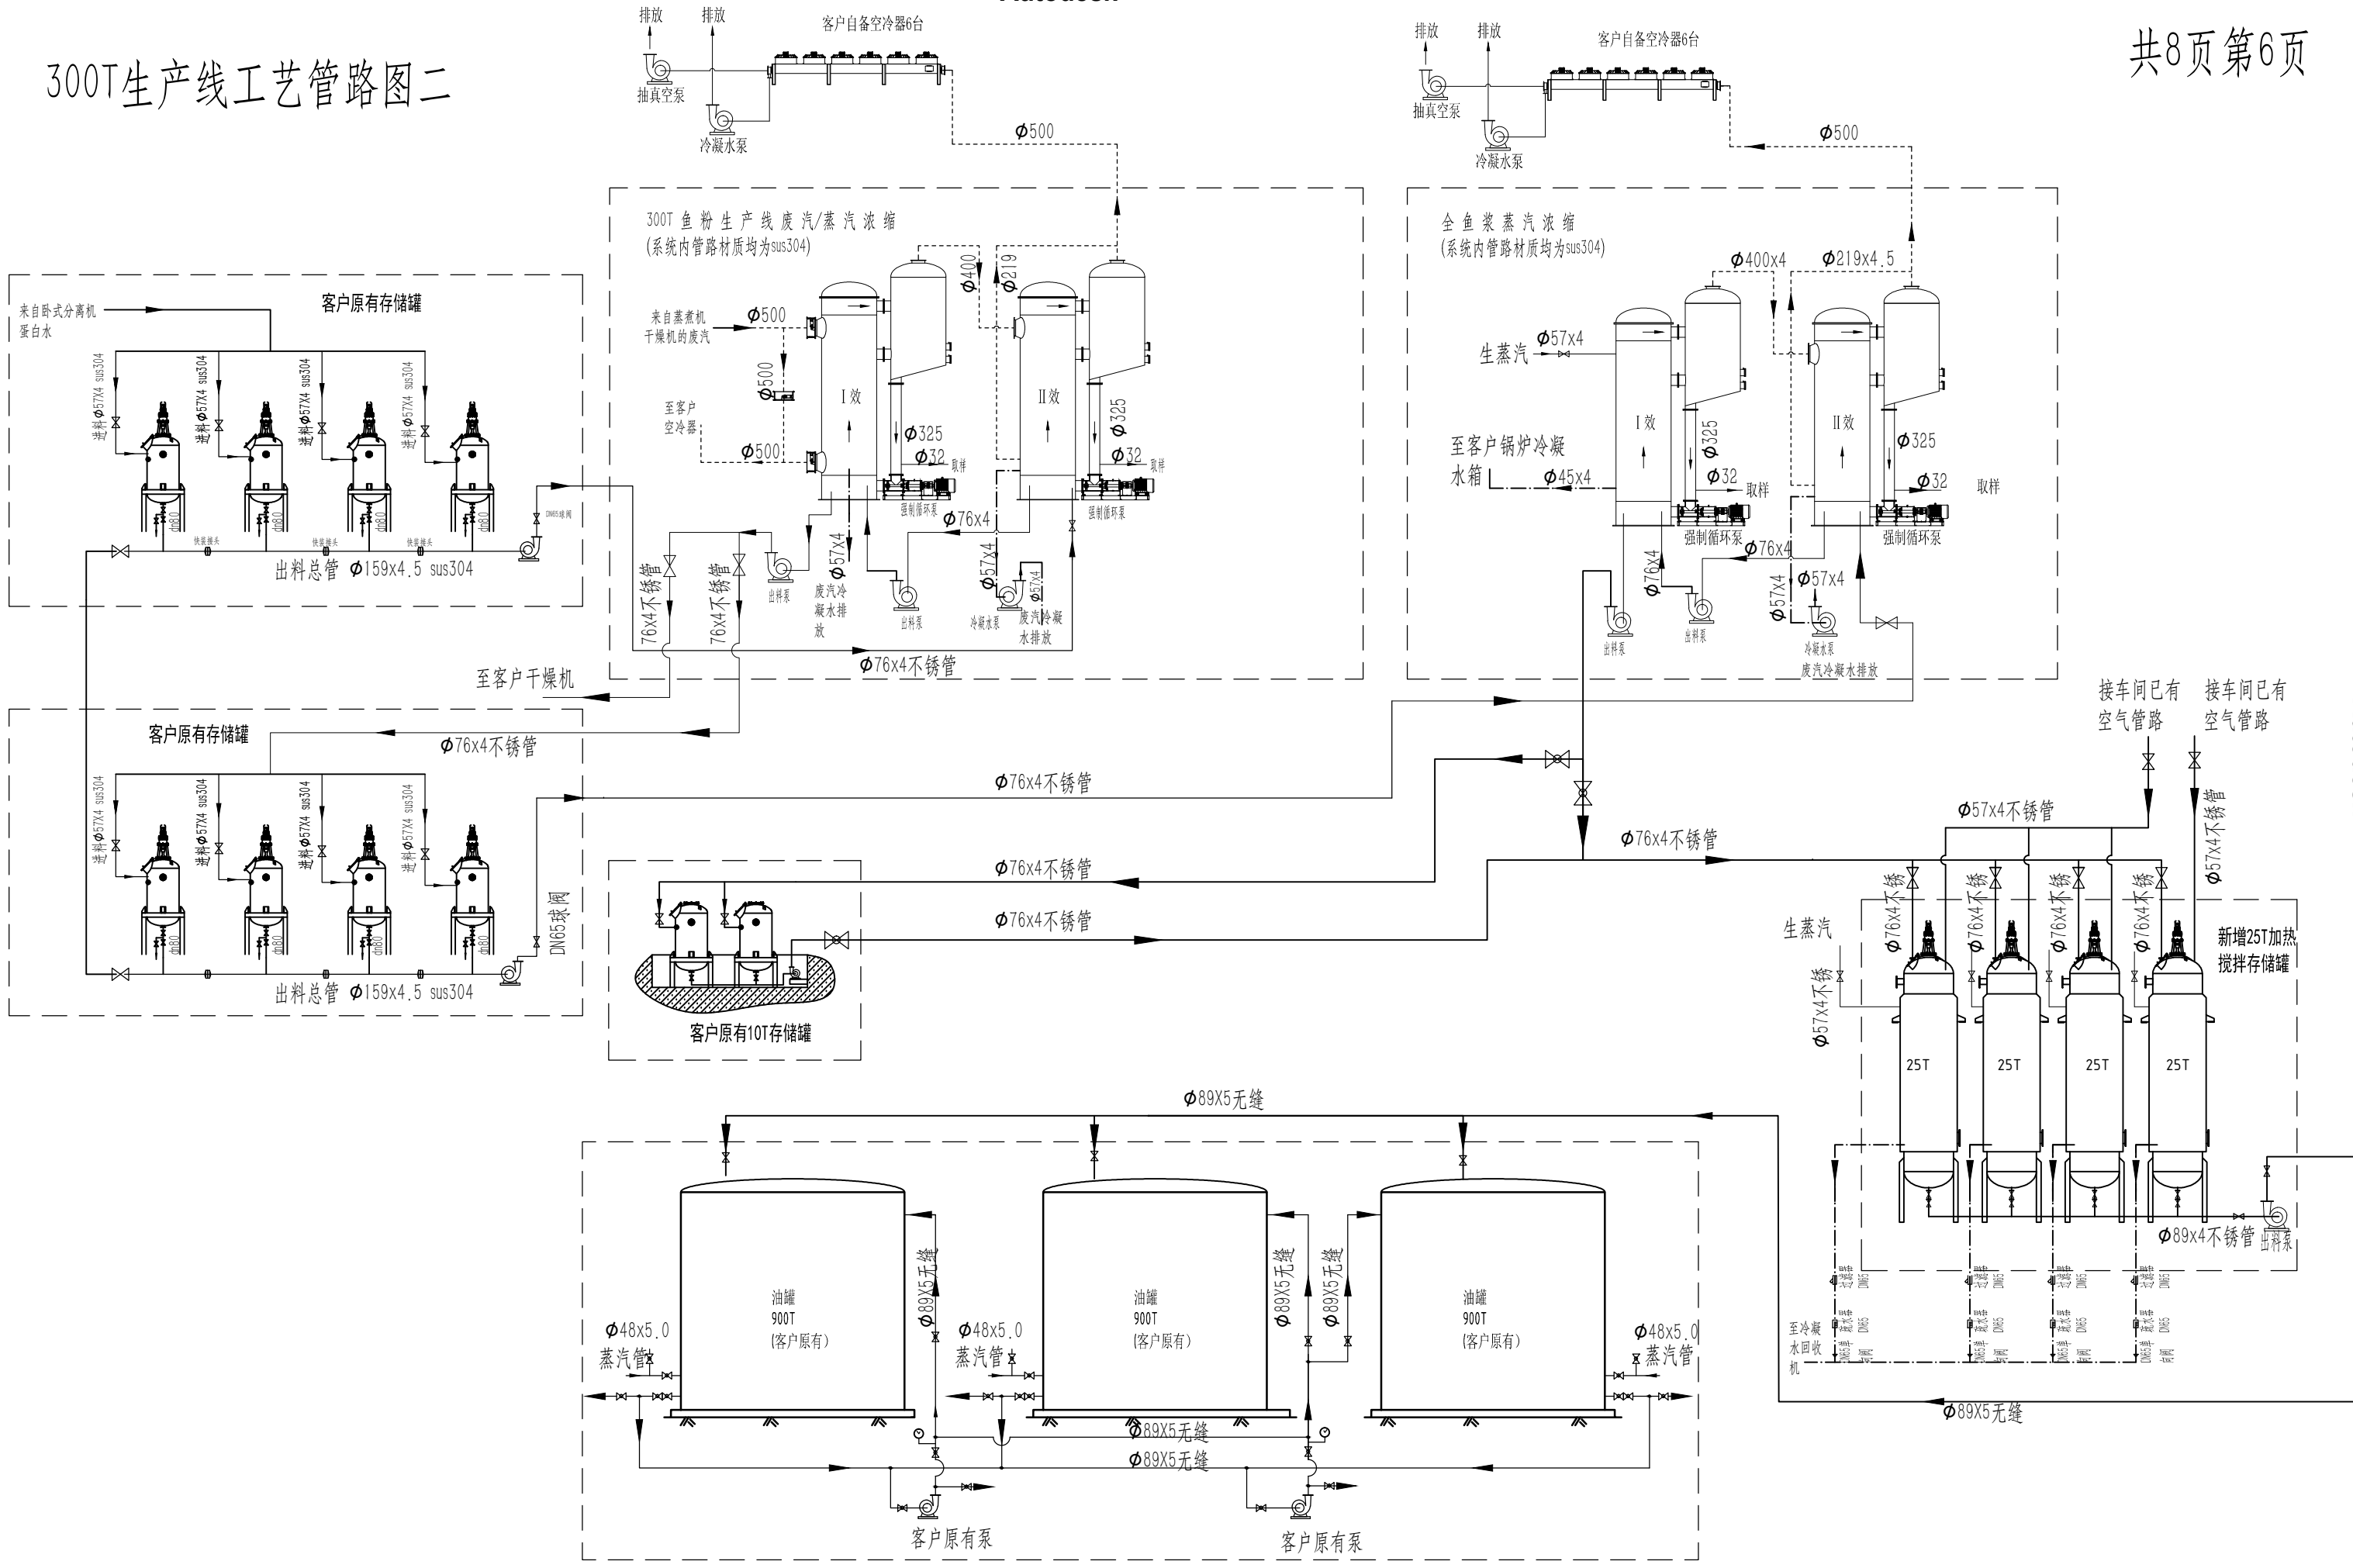

# 300T生产线工艺管路图二

Autodesk

Autodesk